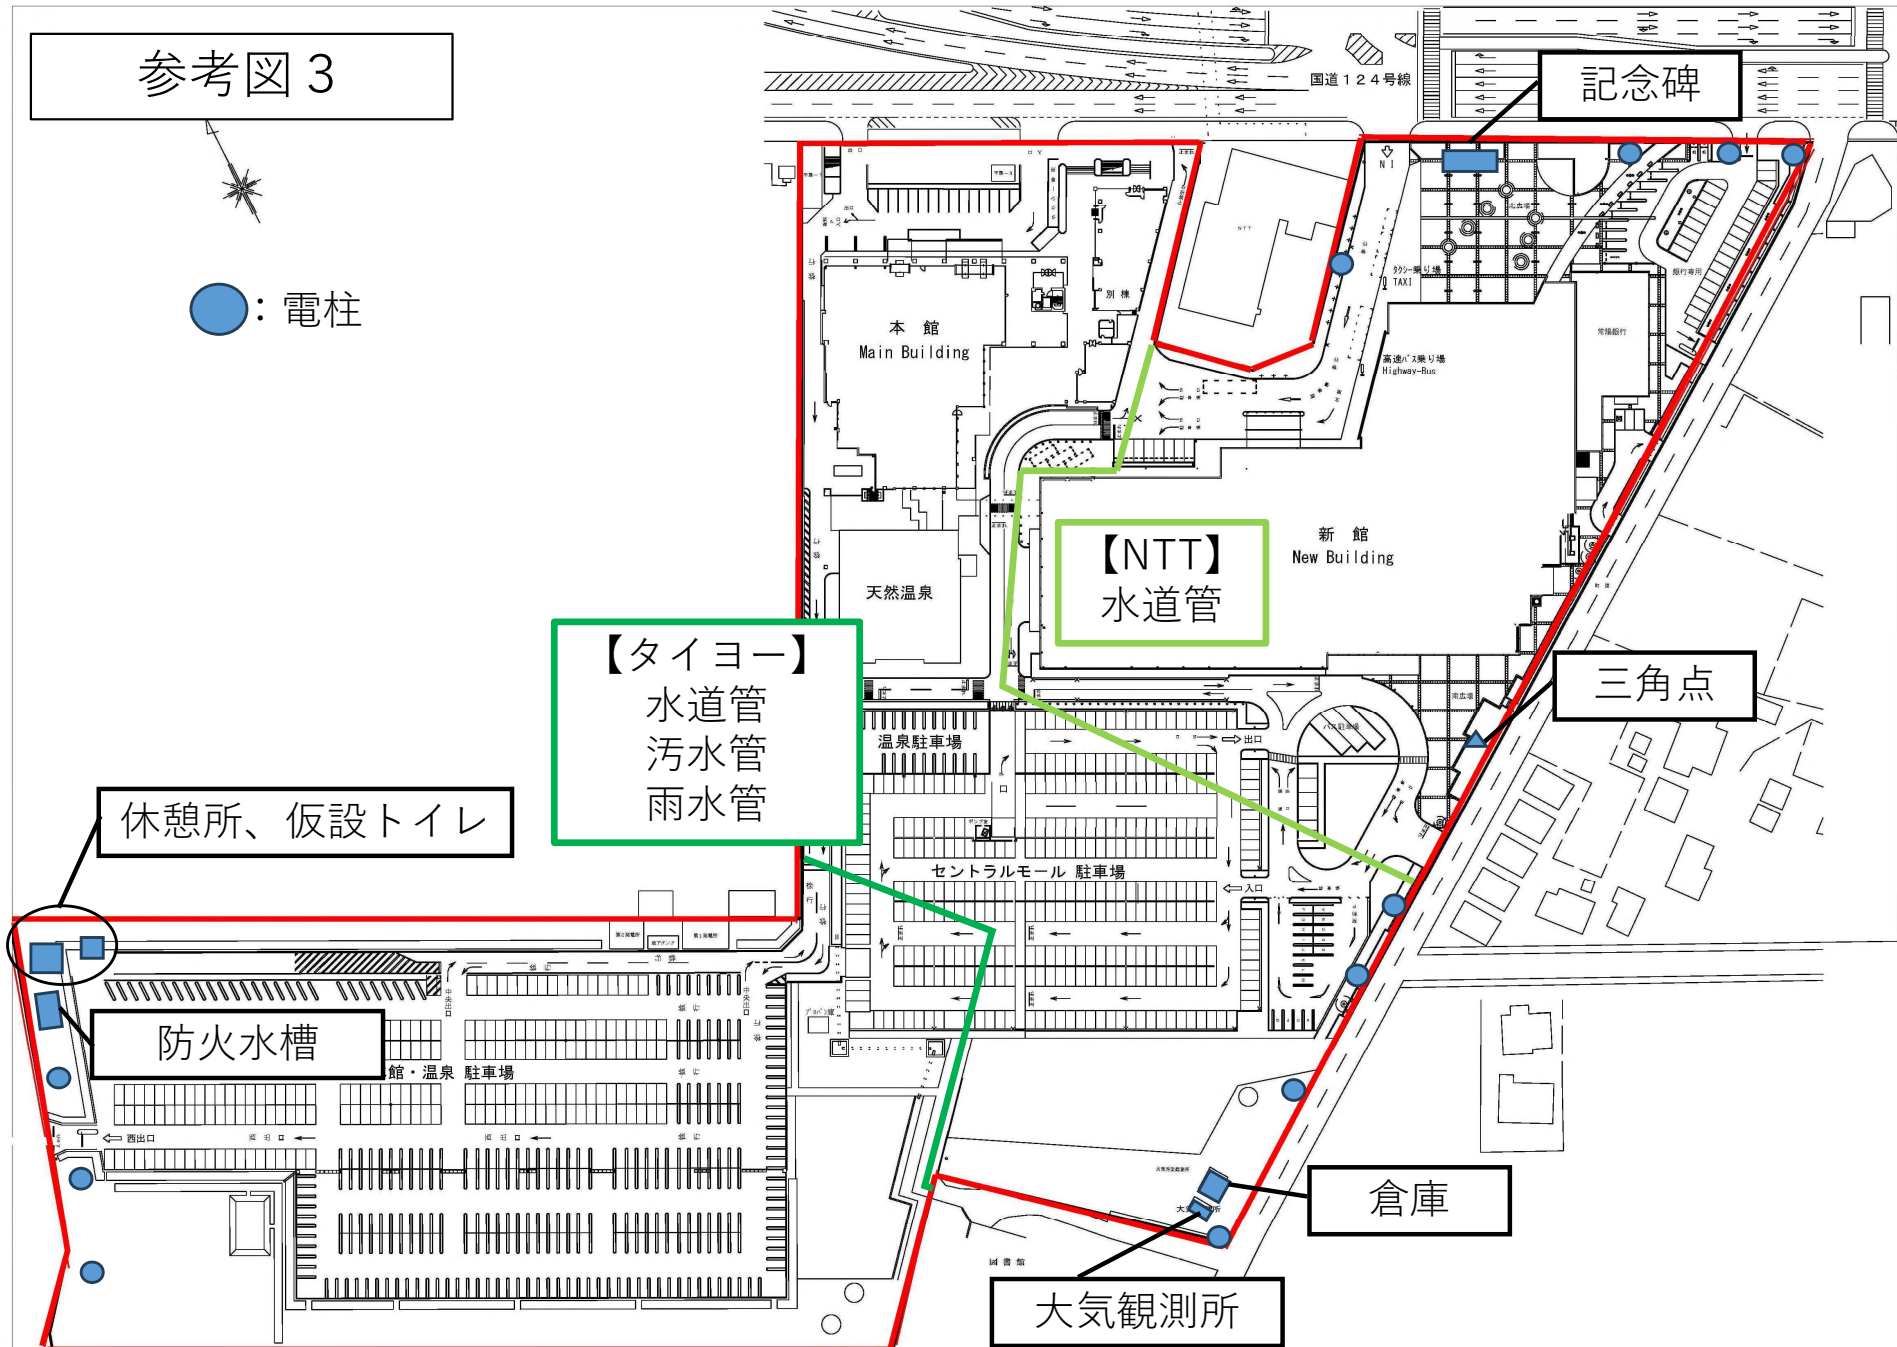

参考図 3

●: 電柱

【タイヨー】
水道管
污水管
雨水管

【NTT】
水道管

休憩所、仮設トイレ

防火水槽

三角点

記念碑

倉庫

大気観測所

本館
Main Building

新館
New Building

天然温泉

温泉駐車場

セントラルモール 駐車場

倉庫

大気観測所

三角点

記念碑

国道124号線

高速バス乗り場
Highway-Bus

タクシ TAXI

常磐銀行

休憩所、仮設トイレ

防火水槽

館・温泉 駐車場

図書街